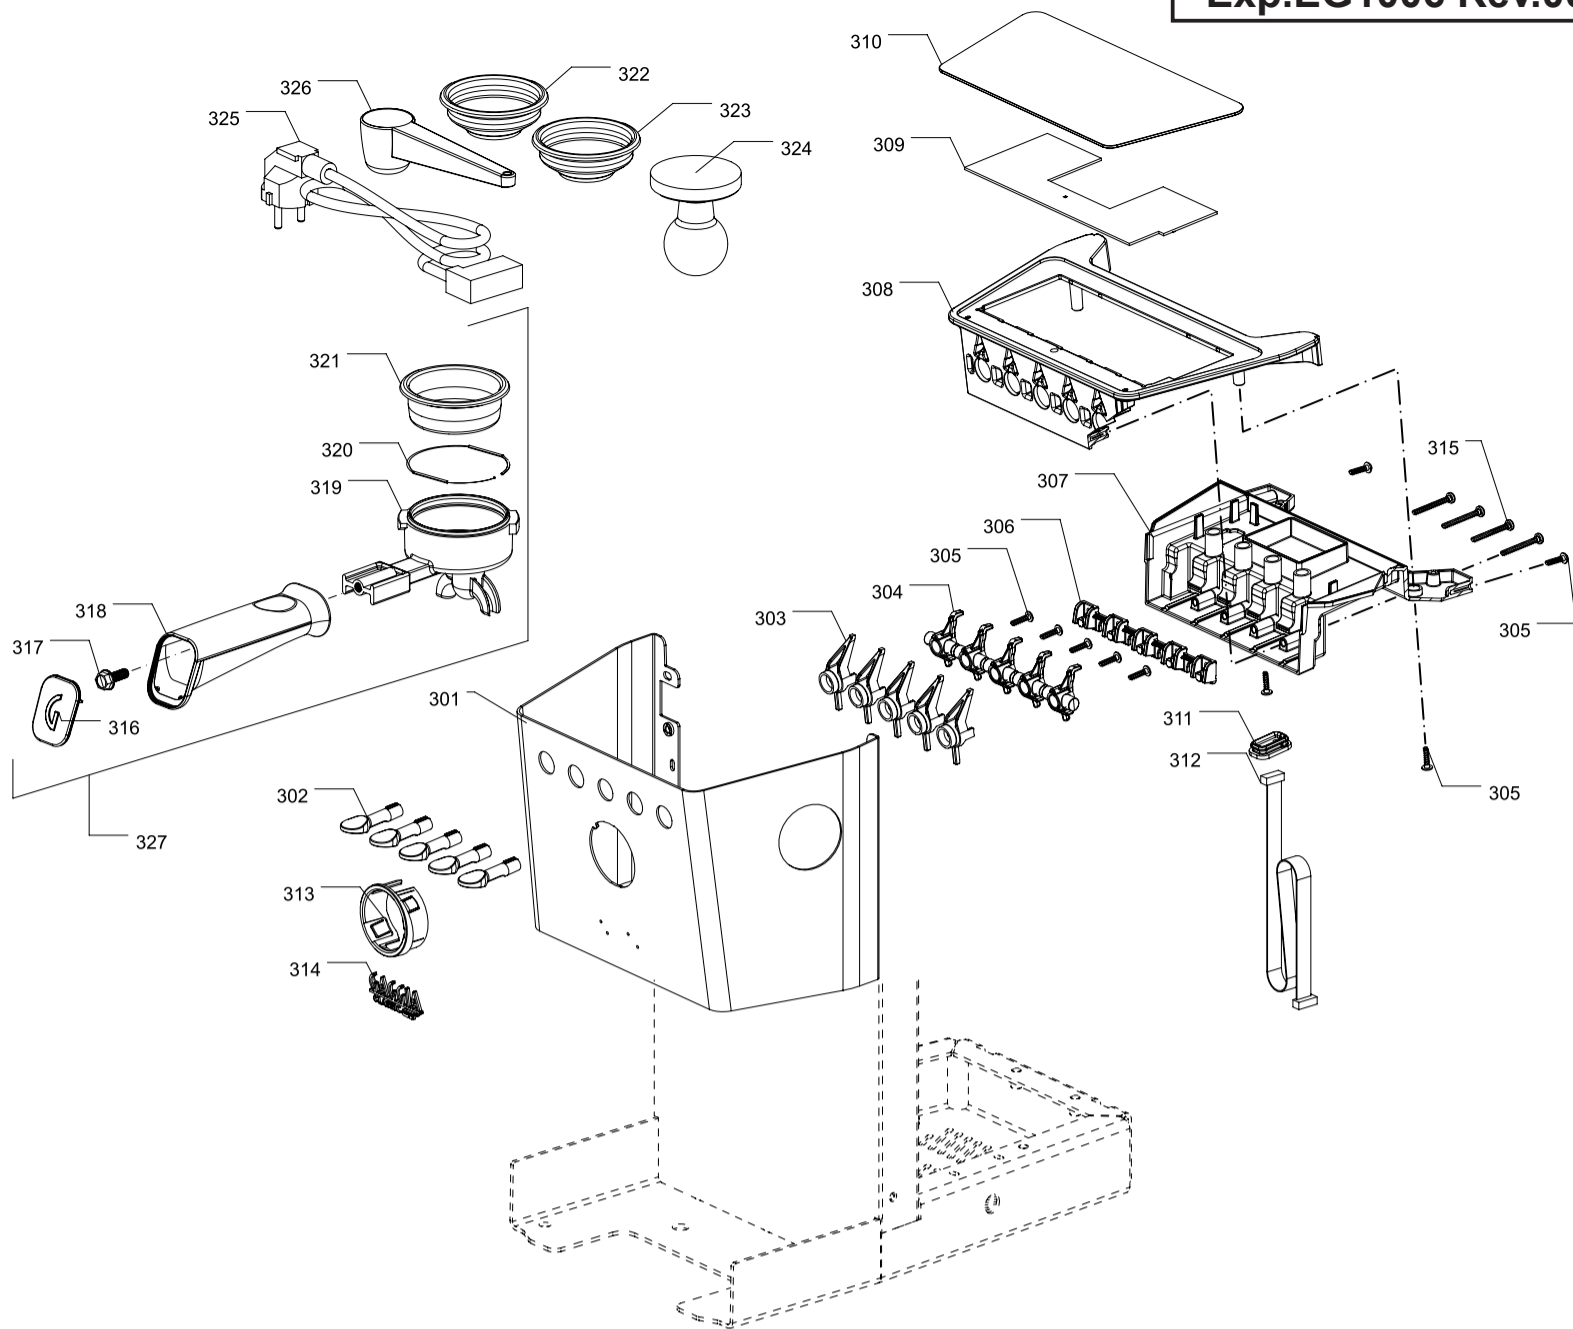

EG3500/10 (SIN 046)

Cod. 688001000131 - 230V
Cod. 688001000130 - 120V

POS	12NC	DESCRIPTION	NOTE	POS	12NC	DESCRIPTION	NOTE
301	421946511781	FRONT CARTER ASSY GAG PRO					
302	421946600751	TOGGLE GAG PRO					
303	421946600611	LIGHT GUIDE GAG PRO					
304	421946600621	SWING GAG PRO					
305	421940213221	SCREW TCB TORX 10 3,5X14 PLAST.ZN-N					
306	642001004096	SILICONE MAT BOTTOM FRAME GAG PRO					
307	421946600601	BOTTOM FRAME GAG PRO					
308	421946600591	TOP FRAME GAG PRO					
309	421946510271	HW+SW UI CLASS PRO-S 230V ASSY					
	421946510311	HW+SW UI CLASS PRO-S 120V ASSY	120V				
310	642001009616	FRONT CA. TFT GAG PRO ASSY					
311	421944025962	YLW WIRING GUIDE SEAL V2 CST/BT					
312	421946015851	10P.FLAT CABLE CPU-PWR V2 CST UL					
313	421946600571	PRESSURE GAUGE BUSH GAG PRO					
314	421946600541	BLENDE CLASSIC GAG PRO					
315	421940212391	SCREW TCB TORX 3,5X30 PLAST.ZN-B					
316	421946600661	BLK FILTER HOLDER CAP GAG PRO					
317	421940204911	GALV.SPECIAL SCREW M6X16					
318	421946600651	BLK FILTER HOLDER HAN.GAG PRO					
319	421946507071	SS FILTER HOLDER ASSY					
320	421941019691	RETAINING - FILTER SPRING					
321	642001010486	TWO CUPS FILTER GAG PRO					
322	642001010487	1-CUP FILTER GAG PRO					
323	421946510891	BLIND FILTER GAG.CLASSIC					
324	642001015732	LASERED TAMPER GAG PRO					
325	421941106891	BLK POWER CABLE SCHUKO L=1200					
	421941107061	BLK POWER CABLE SJT3 USA UL L=1200					
326	421944086411	CP0986/01 COFFEE SPOON OMN	120V				
327	642001010015	FILTER HOLDER GAG PRO ASSY					

GAGGIA CLASSIC GT