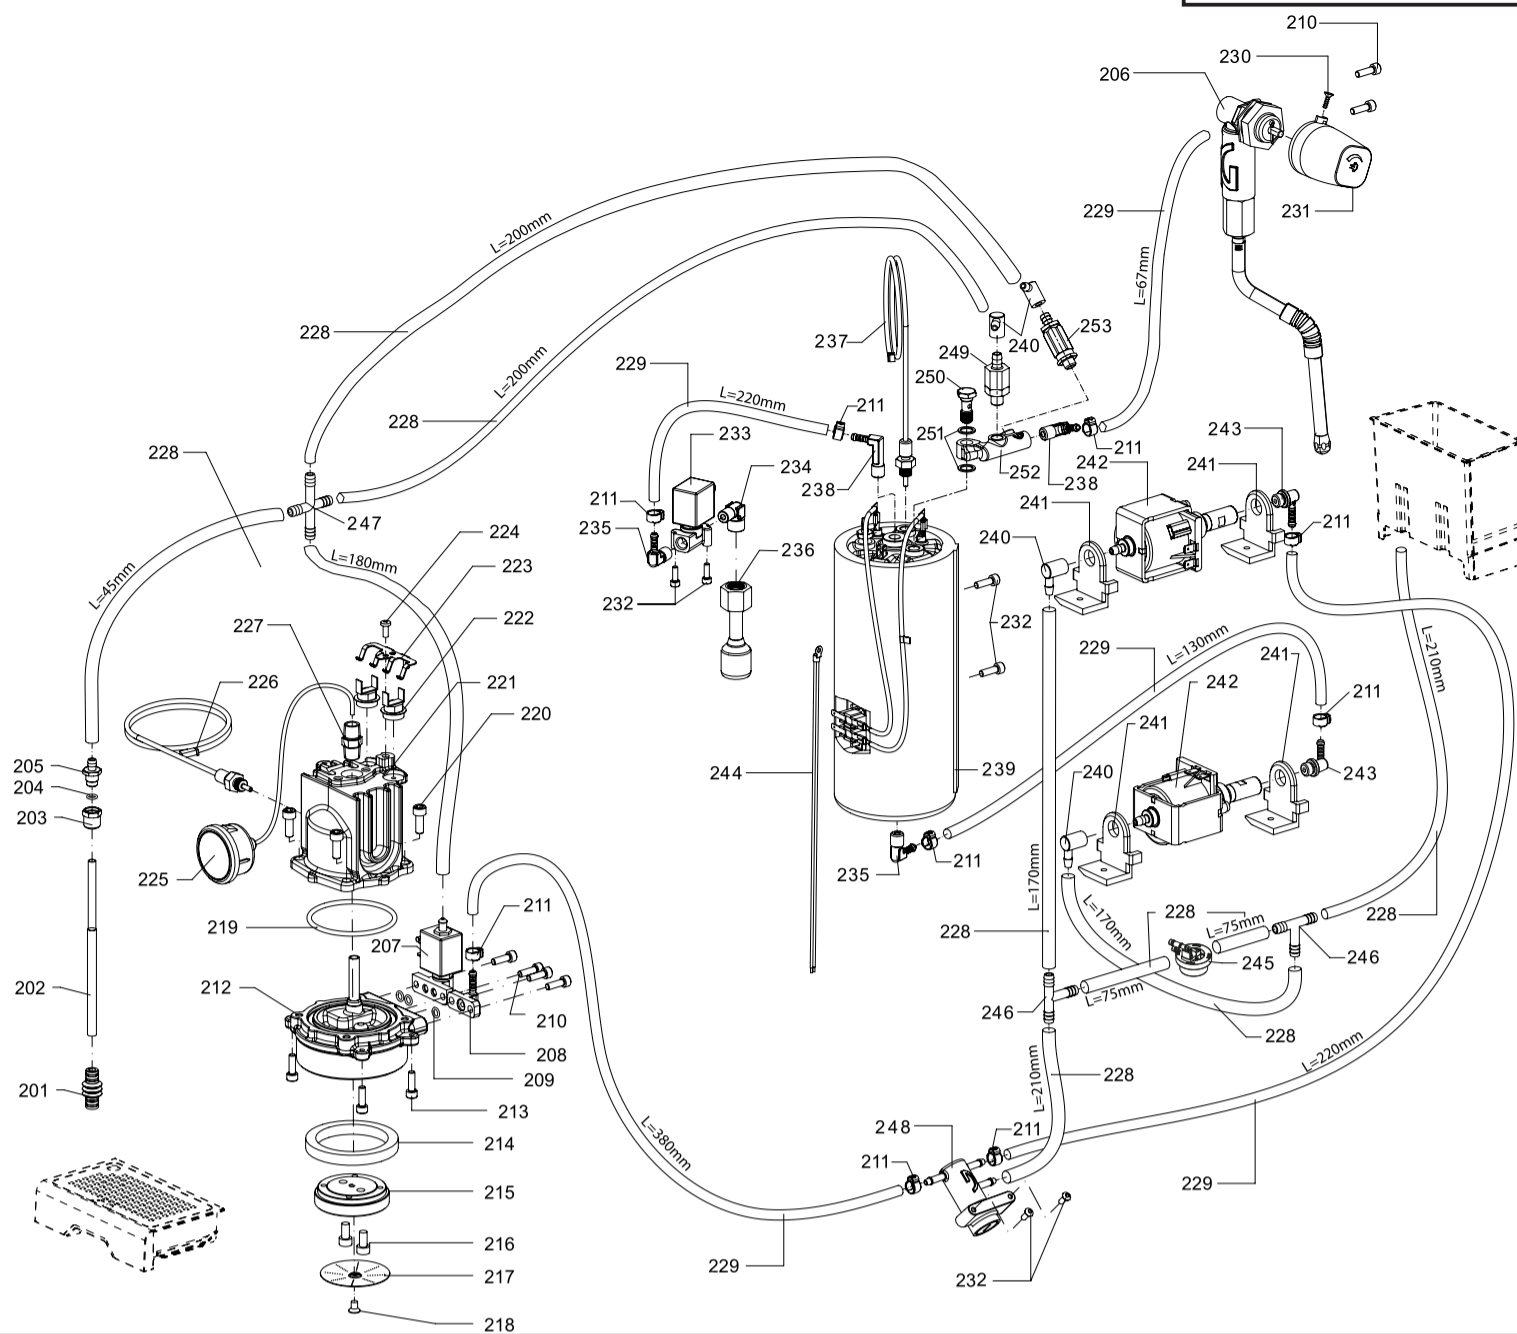

EG3500/10 (SIN 046)

Cod. 688001000131 - 230V
Cod. 688001000130 - 120V

POS	12NC	DESCRIPTION	NOTE	POS	12NC	DESCRIPTION	NOTE
201	421944093511	RUBBER BURN BLOCKS 6X32		239	642001010459	BOILER 0.9L 230V GAG PRO	
202	642001008152	TELESCOPIC STRAW GAG PRO		642001010468	BOILER 0.9L 120V GAG PRO		120V
203	421941022741	NUT FOR OUTLET FITTING		240	421941091291	90° INLET CONNECTOR PUMP	
204	421940204821	O-RING 2025 RED SILICONE		241	421941094911	BLACK PUMP SUPPORT TYPE ULKA	
205	421941022731	OUTLET FITTING - RUBBER		242	421941305991	ULKA PUMP EP5FMGW 230V-50HZ	
206	642001013575	BRASS FAUCET+STEAM PIPE GAG PRO		421944081531	ULKA PUMP EFP5/S 120V-60HZ		120V
207	642001008336	3 WAY SOLENOID VALVE 24VDC COFFEE		243	421944090252	BLACK 90°CONNECTOR PUMP OUTLET V2	
208	421944093241	BRASS 57 INLET CONNECTOR		244	642001015542	NTC SENSOR WITH RING TERMINAL	
209	421940204821	GASKET OR 2025		245	421940207701	TURBINE D=1,2 932-9521/B ASSY.	
210	421940204491	5X12 GALV. SCREW		246	421940214221	TRANS.CONNECTOR D=8 ART.80.26.047 KA.461	
211	421940221091	OETIKER EAR CLAMP 16707295 009.6-505R		247	421940223421	TRANSP.CROSS CONNECTOR D=8 RYLO	
212	642001019498	GROUP BODY + DIP TUBE ASSY GAG PRO		248	642001007390	OPV VALVE ASSY GAG PRO	
213	421940204471	SS SCREW M 5X12		249	642001018459	ANTI-VACUUM VALVE 1/8GAS GAG PRO	
214	421946504641	FILTER HOLDER SILICONE GASKET		250	642001018158	BOLT FOR EYE 1/8 GAS GAG PRO	
215	642001018586	SS SHOWER HOLDER W/OR GAG PRO		251	642001018157	BRASS BASE FOR VALVE GAG PRO	
216	421940204511	SS SCREW M 6X12		252	642001018159	COPPER WASHER 1/8 GAS GAG PRO	
217	421941025551	SHOWER		253	642001018400	STM/SAFE-VALVE 3BAR 1/8GAS GAG PRO	
218	421941025481	SCREW TSP M5X8 UNI 7688 DIN 965 INOX					
219	421940202551	O-RING 167 EPDM 70 SH					
220	421940204521	GALV.SCREW M 6X16					
221	642001010428	B.BOILER 120/230V GAG PRO ASSY					
222	242280008584	THERMOSTAT OPEN/CLOSE 190/-35DEGC	B				
223	642001005235	THERMOST.FIXING SPRING GAG PRO					
224	421940203611	SCREW M 4X5 GALV.W/KNURLED HEAD					
225	642001008157	GAUGE GAG PRO					
226	642001011090	COFFEE BOILER NTC TEMP. SENSOR					
227	642001015813	BRASS S/FITTING 1/4"M-1/4"M GAG PRO					
228	421941160011	SILICONE TUBE 5X10 60SH L=1000 MM					
229	421944068371	PINK 5X8,9 SILICONE TUBE L=1000 MM					
230	421940213381	SCREW TSP TORX 10 3,5X12 PLAST.ZN-B					
231	421946600641	BLK STEAM KNOB GAG PRO					
232	421940208151	SCREW TCBD TORX 20 M4X12 ZN-B					
233	421946510021	EV 2VIE OT/LF 21JN1R0V20-X031+LBV05024C					
234	642001005443	ELBOW CONNECTION 1/4G 1/8G GAG.PRO					
235	421941222541	L-F/BRASS CONNECT.FOR BOILER AURA					
236	642001008163	HOT WATER PIPE GAG PRO					
237	642001008349	STEAM BOILER NTC TEMP. SENSOR					
238	421941283671	L-F/BRASS 90°CONNECT.FOR FAUCET EV.NPR/T					

GAGGIA CLASSIC GT