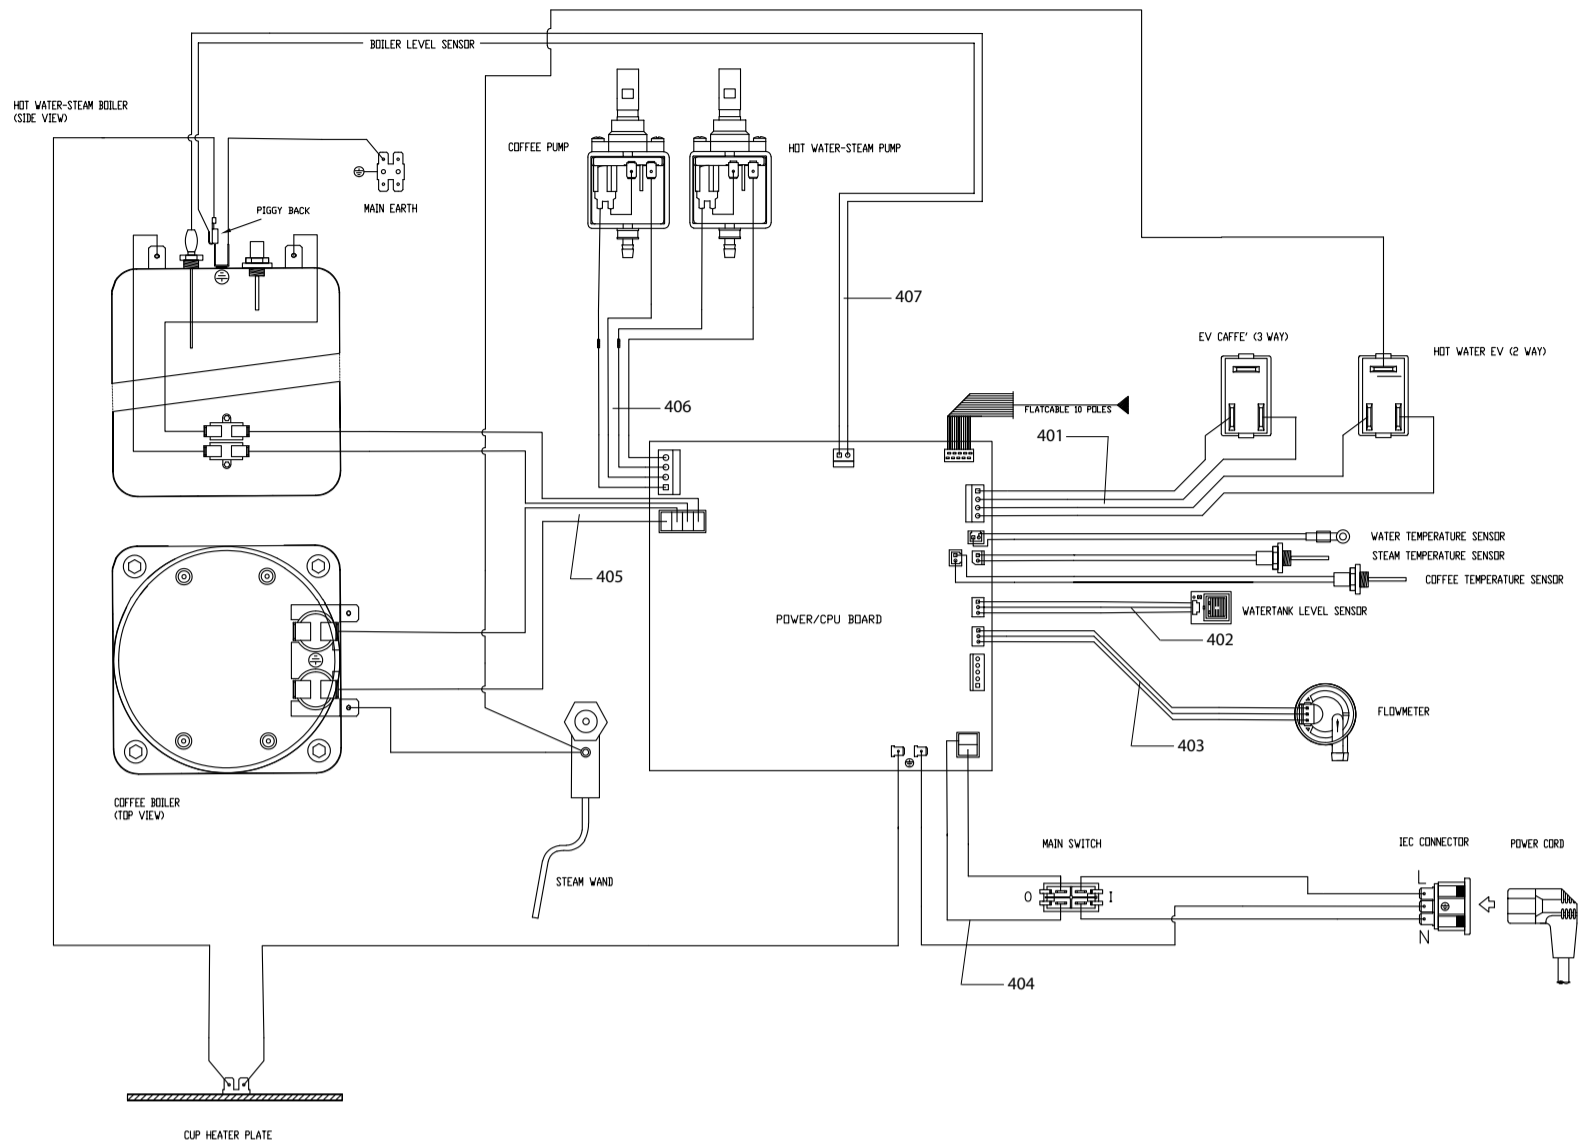

EG3500/10 (SIN 046)

Cod. 688001000131 - 230V
Cod. 688001000130 - 120V

POS	12NC	DESCRIPTION	NOTE	POS	12NC	DESCRIPTION	NOTE
401	642001008331	4P.CONN. ELECTROVALVE CLASSIC GT UL					
402	642001008328	3P CONN. WATER LEVEL CLASSIC GT					
403	421945019141	3POLES CONN.FLOWMETER OMN UL ASSY V3					
404	642001008279	2P CONN. SUPPLY CLASSIC GT 16AWG					
405	642001008329	4P CONN. SUPPLY BOILER CLASSIC GT UL					
406	642001008344	4P.CONN. PUMPS CLASSIC GT UL ASSY					
407	642001008327	2P.CONN. BOILER WATER LEVEL